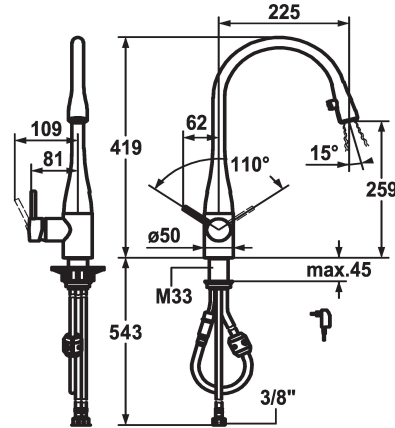

KWC EVE

Mitigeur à levier - Cuisine - avec LEDShine

Modell-Linie: EVE | 10.121.103.150FL
Robinetteries | Robinets à monocommande

KWC-No.

121240
chromeline, A 225, raccords flexibles, réseau visible

121325
acier inoxydable, A 225, raccords flexibles, réseau visible

122169
noir chromé, A 225, raccords flexibles, réseau visible

122168
glacier white, A 225, raccords flexibles, réseau visible

Code couleur

chromeline

acier inoxydable

black chrome-plated

glacier white

- * Mitigeur à levier
- * Position du levier possible à droite ou à gauche
- * TouchProtect - protection contre les brûlures grâce au principe de la double coque
- * Bec extractible caché
- Neoperl® Caché®
- touche ON/OFF avec extinction automatique après 45 minutes
- extensible jusqu'à 600 mm
- * Guide flexible orientable 320°
- * EasyLock - rétraction aisée de la douchette extractible

- * OptimalSpace - un espace de lavage ou de travail généreux
- * KWC cartouche M 35
- avec technique à disques céramique
- réglage de débit et de température continu
- * Raccords flexibles 3/8"
- * Fixation par tige filetée M33 x 1.5
- Perçage utile ø35 mm
- * Livraison:
- Alimentation secteur 100-240 V / tension de marche 6.75 V / longueur des câbles 1100 mm

Données techniques

Débit
Lumière
Raccord
goulot
Alimentation électrique
Commande
Douchette de cuisine
Code couleur
Type d'installation
Type de robinet
Dimension de la hauteur
Groupe de bruit pour la robinetterie
Projection A
Label énergétique
Dimension de la sortie d'eau
Matière