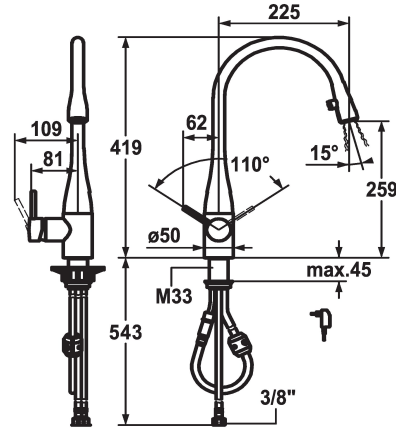

KWC EVE

Mitigeur à levier - Cuisine - avec LEDShine

Modell-Linie: EVE | 10.121.103.150FL

Robinetteries | Robinets à monocommande

KWC-No.

121240
chromeline, A 225, raccords flexibles, réseau visible

121325
acier inoxydable, A 225, raccords flexibles, réseau visible

122169
noir chromé, A 225, raccords flexibles, réseau visible

122168
glacier white, A 225, raccords flexibles, réseau visible

Code couleur

chromeline

acier inoxydable

black chrome-plated

glacier white

- * Mitigeur à levier
- * Position du levier possible à droite ou à gauche
- * TouchProtect - protection contre les brûlures grâce au principe de la double coque
- * Bec extractible caché
- Neoperl® Caché®
- touche ON/OFF avec extinction automatique après 45 minutes
- extensible jusqu'à 600 mm
- * Guide flexible orientable 320°
- * EasyLock - rétraction aisée de la douchette extractible

- * OptimalSpace - un espace de lavage ou de travail généreux
- * KWC cartouche M 35
- avec technique à disques céramique
- réglage de débit et de température continu
- * Raccords flexibles 3/8"
- * Fixation par tige filetée M33 x 1.5
- Perçage utile ø35 mm
- * Livraison:
- Alimentation secteur 100-240 V / tension de marche 6.75 V / longueur des câbles 1100 mm

Données techniques

Débit	10 l/min (3 bar)
Lumière	mit LUMINAQUA LED-Tech
Raccord	tuyaux de raccordement flexibles
goulot	orientable
Alimentation électrique	Netz AP
Commande	commande latérale
Douchette de cuisine	Bec extractible
Code couleur	glacier white
Type d'installation	montage vertical
Type de robinet	Hebelmischer
Dimension de la hauteur	419
Groupe de bruit pour la robinetterie	I
Projection A	A225
Label énergétique	B
Dimension de la sortie d'eau	259
Matière	Laiton
teamNumber	726493.1