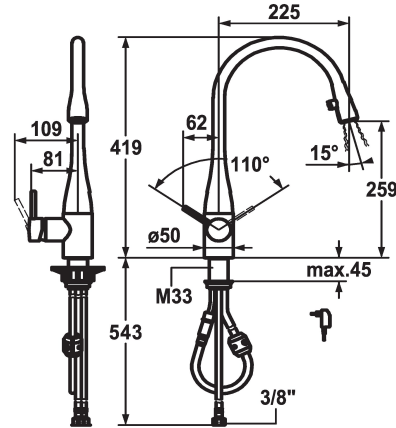

KWC EVE

Mitigeur à levier - Cuisine - avec LEDShine

Modell-Linie: EVE | 10.121.103.150FL
Robinetteries | Robinets à monocommande

KWC-No.

121240
chromeline, A 225, raccordements flexibles, réseau visible

121325
acier inoxydable, A 225, raccordements flexibles, réseau visible

122169
noir chromé, A 225, raccordements flexibles, réseau visible

122168
glacier white, A 225, raccordements flexibles, réseau visible

Code couleur

chromeline

acier inoxydable

black chrome-plated

glacier white

- * Mitigeur à levier
- * Position du levier possible à droite ou à gauche
- * TouchProtect - protection contre les brûlures grâce au principe de la double coque
- * Bec extractible caché
- Neoperl® Caché®
- touche ON/OFF avec extinction automatique après 45 minutes
- extensible jusqu'à 600 mm
- * Guide flexible orientable 320°
- * EasyLock - rétraction aisée de la douchette extractible

- * OptimalSpace - un espace de lavage ou de travail généreux
- * KWC cartouche M 35
- avec technique à disques céramique
- réglage de débit et de température continu
- * Raccordements flexibles 3/8"
- * Fixation par tige filetée M33 x 1.5
- Perçage utile ø35 mm
- * Livraison:
- Alimentation secteur 100-240 V / tension de marche 6.75 V / longueur des câbles 1100 mm