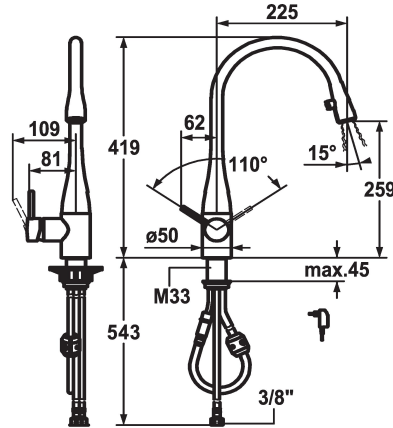

KWC EVE

Lever mixer - Kitchen - with LEDShine

Modell-Linie: EVE | 10.121.103.150FL

Griferías de lavabo | Grifo para lavabo

KWC-No.

121240
chromeline, A 225, flexible connection hoses, mains receiver

121325
stainless steel, A 225, flexible connection hoses, mains receiver

122169
black chrome-plated, A 225, flexible connection hoses, mains receiver

122168
glacier white, A 225, flexible connection hoses, mains receiver

- * Monomando
- * Posicionamiento de palanca posible a la derecha o a la izquierda
- * TouchProtect - el cuerpo del grifo no se calienta
- * Caño extraíble oculto
- Neoperl® Caché®
- botón integrado ON/OFF con desconexión automática tras 45 min.
- extraíble hasta 600 mm
- * Guía tubo flexible, orientable 320°
- * EasyLock - fácil reposicionamiento del dispensador extraíble
- * OptimalSpace - áreas de lavabo y de trabajo con dimensiones

Código de color

chromeline

acero

black chrome-plated

glacier white

- generosas
- * KWC cartucho M 35
- con tecnología de discos cerámicos
- caudal y temperatura regulables
- * Tubos conexión flexibles 3/8"
- * Fijación con varilla roscada M33 x 1,5
- * Medida orificios ø35 mm
- * Volumen de entrega:
- Alimentación de red enchufable 100-240 V / tensión funcionamiento 6.75 V / longitud cable 1100 mm

Datos técnicos

Caudal de salida
Luz
Racors
caño
Alimentación
Operación
Ducha de cocina
Código de color
Tipo de instalación
Tipo de grifo
Dimensión de la altura
Grupo de ruido
Proyección A
Etiqueta energética
Dimensión de la altura
Material