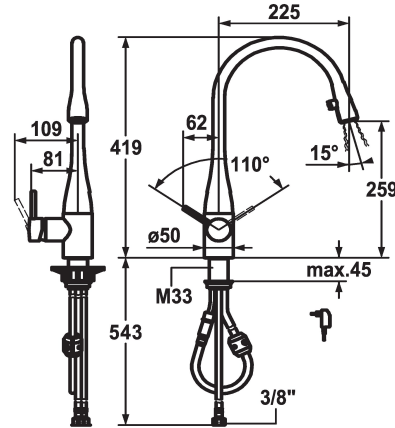

## KWC EVE

Hebelmischer - Küche - mit LEDShine

Modell-Linie: EVE | 10.121.103.150FL

Armaturen | Manuelle Armaturen

### KWC-Nr.

**121240**  
chromeline, A 225, flexible Anschlusschläuche, Netz AP

**121325**  
edelstahl, A 225, flexible Anschlusschläuche, Netz AP

**122169**  
schwarz verchromt, A 225, flexible Anschlusschläuche, Netz AP

### Farbcode

chromeline

Edelstahl

black chrome-plated

glacier white

- \* Hebelmischer
- \* Positionierung des Hebels rechts oder links möglich
- \* TouchProtect - Schutz vor Verbrennungen durch Zweischalenprinzip
- \* Auszugsauslauf verdeckt
- Neoperl® Caché®
- integrierter ON/OFF Taster mit Abschaltautomatik nach 45 Minuten
- bis 600 mm ausziehbar
- \* Schlauchdurchführung, schwenkbar 320°

- \* EasyLock - einfache Auszugbrausenrückführung
- \* OptimalSpace - grosszügiger Wasch- / Arbeitsbereich
- \* KWC Steuerpatrone M 35
- mit Keramikscheibentechnik
- Auslaufmenge und Temperatur stufenlos einstellbar
- \* Flexible Anschlusschläuche 3/8"
- \* Befestigung mit Gewindestutzen M33 x 1.5
- Tischbohrung ø35 mm
- \* Lieferumfang:
- Steckernetzteil 100-240 V / Betriebsspannung 6.75 V 1100 mm