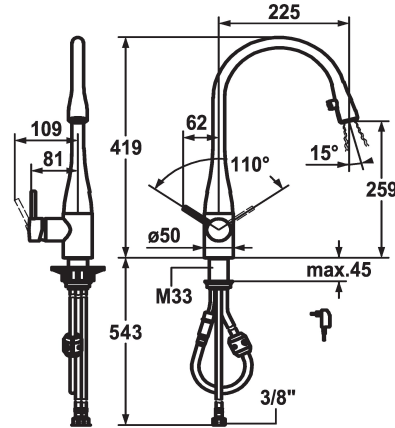

KWC EVE

Hebelmischer - Küche - mit LEDShine

Modell-Linie: EVE | 10.121.103.150FL

Armaturen | Manuelle Armaturen

KWC-Nr.

121240
chromeline, A 225, flexible Anschlusschläuche, Netz AP

121325
edelstahl, A 225, flexible Anschlusschläuche, Netz AP

122169
schwarz verchromt, A 225, flexible Anschlusschläuche, Netz AP

122168
glacier white, A 225, flexible Anschlusschläuche, Netz AP

Farbcode

chromeline

Edelstahl

black chrome-plated

glacier white

- * Hebelmischer
- * Positionierung des Hebels rechts oder links möglich
- * TouchProtect - Schutz vor Verbrennungen durch Zweischalenprinzip
- * Auszugsauslauf verdeckt
- Neoperl® Caché®
- integrierter ON/OFF Taster mit Abschaltautomatik nach 45 Minuten
- bis 600 mm ausziehbar
- * Schlauchdurchführung, schwenkbar 320°

- * EasyLock - einfache Auszugbrausenrückführung
- * OptimalSpace - grosszügiger Wasch- / Arbeitsbereich
- * KWC Steuerpatrone M 35
- mit Keramikscheibentechnik
- Auslaufmenge und Temperatur stufenlos einstellbar
- * Flexible Anschlusschläuche 3/8"
- * Befestigung mit Gewindestutzen M33 x 1.5
- Tischbohrung ø35 mm
- * Lieferumfang:
- Steckernetzteil 100-240 V / Betriebsspannung 6.75 V 1100 mm

Technische Daten

Auslaufmenge	10 l/min (3 bar)
Licht	mit LUMINAQUA® LED-Technologie
Anschluss	Flexible Anschlusschläuche
Auslauf	schwenkbar
Stromversorgung	Netz AP
Bedienung	seitenbedient
Küchenbrause	Auszugsauslauf
Farbcode	glacier white
Installationsart	Standmontage
Armaturtyp	Hebelmischer
Mass Höhe	419
Armaturengeräuschgruppe	I
Ausladung A	A 225
Energie Etikette	B
Mass-Wasseraustritt	259
Material	Messing
teamNumber	726493.1