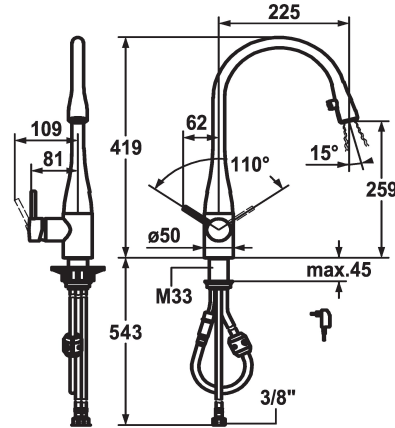

### KWC-Nr.

**121240**  
chromeline, A 225, flexible Anschlusschläuche, Netz AP

**121325**  
edelstahl, A 225, flexible Anschlusschläuche, Netz AP

**122169**  
schwarz verchromt, A 225, flexible Anschlusschläuche, Netz AP

### Farbcode

chromeline

Edelstahl

black chrome-plated

glacier white

- \* Hebelmischer
- \* Positionierung des Hebels rechts oder links möglich
- \* TouchProtect - Schutz vor Verbrennungen durch Zweischalenprinzip
- \* Auszugsauslauf verdeckt
- Neoperl® Caché®
- integrierter ON/OFF Taster mit Abschaltautomatik nach 45 Minuten
- bis 600 mm ausziehbar
- \* Schlauchdurchführung, schwenkbar 320°

- \* EasyLock - einfache Auszugbrausenrückführung
- \* OptimalSpace - grosszügiger Wasch- / Arbeitsbereich
- \* KWC Steuerpatrone M 35
- mit Keramikscheibentechnik
- Auslaufmenge und Temperatur stufenlos einstellbar
- \* Flexible Anschlusschläuche 3/8"
- \* Befestigung mit Gewindestutzen M33 x 1.5
- Tischbohrung ø35 mm
- \* Lieferumfang:
- Steckernetzteil 100-240 V / Betriebsspannung 6.75 V 1100 mm

### Technische Daten

Auslaufmenge	10 l/min (3 bar)
Licht	mit LUMINAQUA® LED-Technologie
Anschluss	Flexible Anschlusschläuche
Auslauf	schwenkbar
Stromversorgung	Netz AP
Bedienung	seitenbedient
Küchenbrause	Auszugsauslauf
Farbcode	glacier white
Installationsart	Standmontage
Armaturtyp	Hebelmischer
Mass Höhe	419
Armaturengeräuschgruppe	I
Ausladung A	A 225
Energie Etikette	B
Mass-Wasseraustritt	259
Material	Messing
teamNumber	726493.1