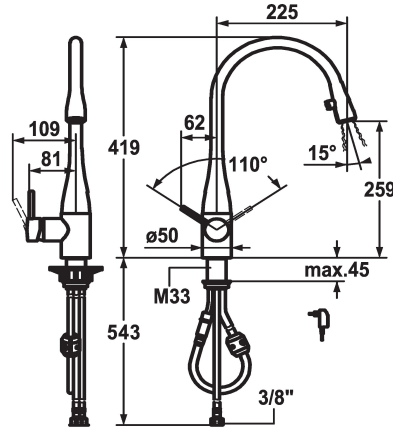

KWC EVE

Hebelmischer - Küche - mit LEDShine

Modell-Linie: EVE | 10.121.103.150FL

Armaturen | Manuelle Armaturen

KWC-Nr.

121240
chromeline, A 225, flexible Anschlusschläuche, Netz AP

121325
edelstahl, A 225, flexible Anschlusschläuche, Netz AP

122169
schwarz verchromt, A 225, flexible Anschlusschläuche, Netz AP

122168
glacier white, A 225, flexible Anschlusschläuche, Netz AP

Farbcode

chromeline

Edelstahl

black chrome-plated

glacier white

- * Hebelmischer
- * Positionierung des Hebels rechts oder links möglich
- * TouchProtect - Schutz vor Verbrennungen durch Zweischalenprinzip
- * Auszugauslauf verdeckt
- Neoperl® Caché®
- integrierter ON/OFF Taster mit Abschaltautomatik nach 45 Minuten
- bis 600 mm ausziehbar
- * Schlauchdurchführung, schwenkbar 320°

- * EasyLock - einfache Auszugbrausenrückführung
- * OptimalSpace - grosszügiger Wasch- / Arbeitsbereich
- * KWC Steuerpatrone M 35
- mit Keramikscheibentechnik
- Auslaufmenge und Temperatur stufenlos einstellbar
- * Flexible Anschlusschläuche 3/8"
- * Befestigung mit Gewindestutzen M33 x 1.5
- Tischbohrung ø35 mm
- * Lieferumfang:
- Steckernetzteil 100-240 V / Betriebsspannung 6.75 V 1100 mm

glacier white

Installationsart

Standmontage

Armaturtyp

Hebelmischer

Mass Höhe

419

Armaturengeräuschgruppe