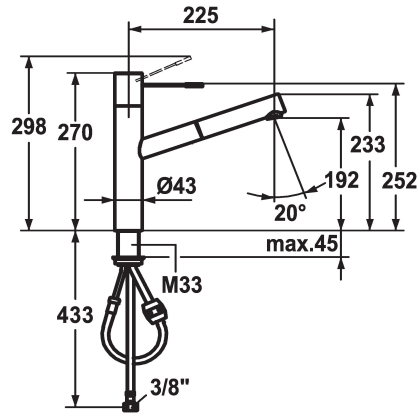

## KWC ONO Lever mixer - Kitchen

Modell-Linie: ONO | 10.151.113.700FL  
Kranen | Eengreepkranen

### KWC-No.

**122099**  
stainless steel, A 225, flexible connection hoses

### Kleurcode

RVS

- \* Eengreepsmengkraan
- \* Hendel van chirurgisch staal
- \* TouchProtect - mengkraanromp wordt niet heet
- \* Uittrekbare uitloop
  - Neoperl® Cascade®
  - tot 700 mm uittrekbaar
  - slangoppervlak passend bij oppervlak van mengkraan
- \* Slangdoorvoer, draaibaar 105°

- \* EasyLock - Eenvoudig intrekken van de uittrekbare vaatdouche
- \* KWC patroon M 35 H
  - met keramische-schijventechniek
  - debiet en temperatuur traploos instelbaar
- \* Flexibele aansluitlangen 3/8"
- \* Bevestiging met schroefdraadhuls M33 x 1.5
- \* Tafelboring ø35 mm