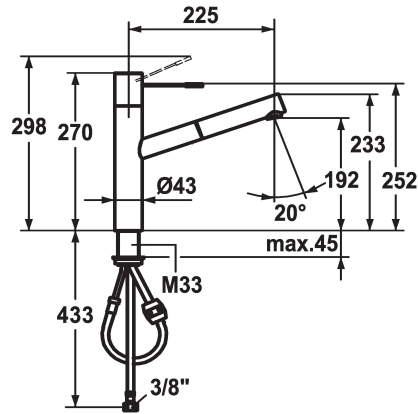

KWC ONO Lever mixer - Kitchen

Modell-Linie: ONO | 10.151.113.700FL
Kranen | Eengreepkranen

KWC-No.

122099
stainless steel, A 225, flexible connection hoses

Kleurcode

RVS

- * Eengreepsmengkraan
- * Hengel van chirurgisch staal
- * TouchProtect - mengkraanromp wordt niet heet
- * Uittrekbare uitloop
 - Neoperl® Cascade®
 - tot 700 mm uittrekbaar
 - slangoppervlak passend bij oppervlak van mengkraan
- * Slangdoorvoer, draaibaar 105°

- * EasyLock - Eenvoudig intrekken van de uittrekbare vaatdouche
- * KWC patroon M 35 H
 - met keramische-schijventechniek
 - debiet en temperatuur traploos instelbaar
- * Flexibele aansluitlangen 3/8"
- * Bevestiging met schroefdraadhuls M33 x 1.5
- * Tafelboring ø35 mm

Technical Data

Doorstroomhoeveelheid
schroefverbindingen
Uitloop
Bediening
Keukendouche
Kleurcode
Type installatie
Kraan type
Hoogteafmeting
geluidsklasse
Projectie A
Energielabel
Afmetingen wateruitlaat
Materiaal

10 l/min (3 bar)
flexibele aansluitlangen
draaibaar
bovenbediening
Uittrekbare uitloop
RVS
staande montage
Hebelmischer
270
I
A225
B
192
Roestvrij staal

Reserve onderdelen

KWC ONO Lever mixer - Kitchen

Modell-Linie: ONO | 10.151.113.700FL
Kranen | Eengreepkranen