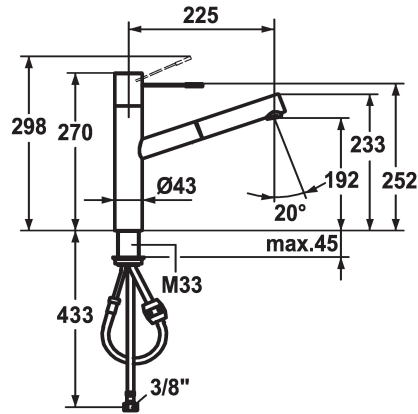

KWC ONO

Miscelatore a leva - Cucina

Modell-Linie: ONO | 10.151.113.700FL

Rubinetterie per bagni | Rubinetterie monocomando

KWC-No.

122099

acciaio inox, A 225, tubi flessibili di collegamento

- * Miscelatore a leva
- * Leva in acciaio chirurgico
- * TouchProtect - protezione dalle scottature grazie al sistema a intercapedine
- * Doccino estraibile
- Neoperl® Cascade®
- estraibile fino a 700 mm
- superficie del tubo flessibile abbinata alla superficie della rubinetteria

Codice colore

acciaio inox

- * Passaggio tubo flessibile, orientabile 105°
- * EasyLock - ritorno automatico nella posizione iniziale
- * KWC cartuccia M 35 H
- con tecnica a dischi in ceramica
- regolazione continua della portata e della temperatura
- * Tubi flessibili di collegamento da 3/8"
- * Fissaggio tramite raccordo filettato M33 x 1.5
- * Foratura ø35 mm

Dati tecnici

Portata	10 l/min (3 bar)
Raccordo	tubi di collegamento flessibili
Bocca	orientabile
Operazione	azionamento superiore
Doccia in cucina	Doccino estraibile
Codice colore	acciaio inox
Tipo di installazione	montaggio fisso
Tipo di rubinetto	Hebelmischer
Dimensioni in altezza	270
Classe di rumorosità	I
Proiezione A	A225
Etichetta energetica	B
Dimensioni uscita acqua	192
Materiale	Acciaio inox
teamNumber	0

Portata	10 l/min (3 bar)
Raccordo	tubi di collegamento flessibili
Bocca	orientabile
Operazione	azionamento superiore
Doccia in cucina	Doccino estraibile
Codice colore	acciaio inox
Tipo di installazione	montaggio fisso
Tipo di rubinetto	Hebelmischer
Dimensioni in altezza	270
Classe di rumorosità	I
Proiezione A	A225
Etichetta energetica	B
Dimensioni uscita acqua	192
Materiale	Acciaio inox
teamNumber	0