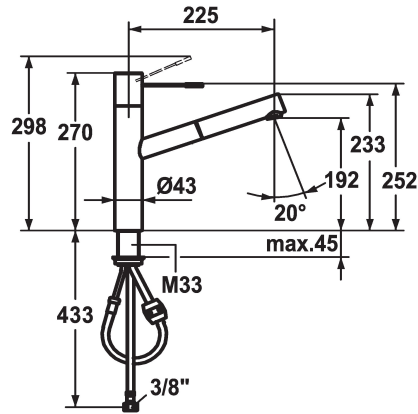

KWC ONO Mitigeur à levier - Cuisine

Modell-Linie: ONO | 10.151.113.700FL
Robinetteries | Robinets à monocommande

KWC-No.

122099
acier inoxydable, A 225, raccords flexibles

Code couleur

acier inoxydable

- * Mitigeur à levier
- * Levier en acier chirurgical
- * TouchProtect - protection contre les brûlures grâce au principe de la double coque
- * Bec extractible
- Neoperl® Cascade®
- extensible jusqu'à 700 mm
- surface du flexible assortie à la surface de la robinetterie

- * Guide flexible orientable 105°
- * EasyLock - rétractation aisée de la douchette extractible
- * KWC cartouche M 35 H
- avec technique à disques céramique
- réglage de débit et de température continu
- * Raccords flexibles 3/8"
- * Fixation par tige filetée M33 x 1.5
- Perçage utile ø35 mm

Données techniques

Débit
Raccord
goulot
Commande
Douchette de cuisine
Code couleur
Type d'installation
Type de robinet
Dimension de la hauteur
Groupe de bruit pour la robinetterie
Projection A
Label énergétique
Dimension de la sortie d'eau
Matière

10 l/min (3 bar)
tuyaux de raccordement flexibles
orientable
commande par le haut
Bec extractible
acier inoxydable
montage vertical
Hebelmischer
270
I
A225
B
192
Acier inoxydable

Pièces de rechange

KWC ONO