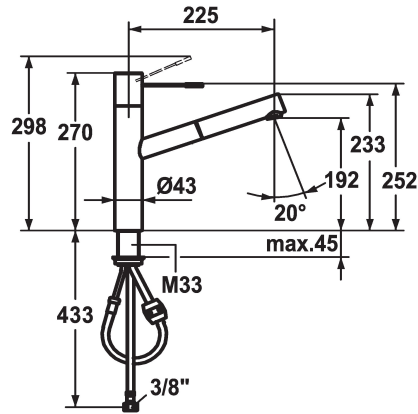

KWC ONO Mitigeur à levier - Cuisine

Modell-Linie: ONO | 10.151.113.700FL
Robinetteries | Robinets à monocommande

KWC-No.

122099
acier inoxydable, A 225, raccords flexibles

- * Mitigeur à levier
- * Levier en acier chirurgical
- * TouchProtect - protection contre les brûlures grâce au principe de la double coque
- * Bec extractible
- Neoperl® Cascade®
- extensible jusqu'à 700 mm
- surface du flexible assortie à la surface de la robinetterie

Code couleur

acier inoxydable

- * Guide flexible orientable 105°
- * EasyLock - rétractation aisée de la douchette extractible
- * KWC cartouche M 35 H
- avec technique à disques céramique
- réglage de débit et de température continu
- * Raccords flexibles 3/8"
- * Fixation par tige fileté M33 x 1.5
- Perçage utile ø35 mm

Données techniques

Débit
Raccord
goulot
Commande
Douchette de cuisine
Code couleur
Type d'installation
Type de robinet
Dimension de la hauteur
Groupe de bruit pour la robinetterie
Projection A
Label énergétique
Dimension de la sortie d'eau
Matière
teamNumber

10 l/min (3 bar)
tuyaux de raccordement flexibles
orientable
commande par le haut
Bec extractible
acier inoxydable
montage vertical
Hebelmischer
270
I
A225
B
192
Acier inoxydable
0

Pièces de rechange

KWC ONO