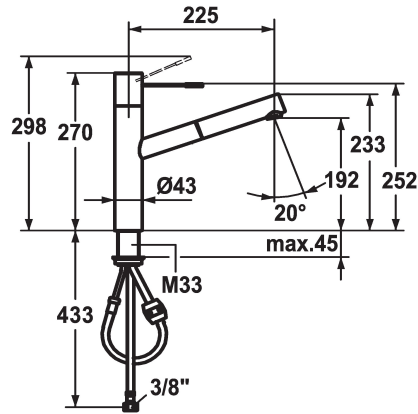

KWC ONO

Lever mixer - Kitchen

Modell-Linie: ONO | 10.151.113.700FL
Griferías de lavabo | Grifo para lavabo

KWC-No.

122099
stainless steel, A 225, flexible connection hoses

- * Monomando
- * Palanca de acero quirúrgico
- * TouchProtect - el cuerpo del grifo no se calienta
- * Caño extraíble
- Neoperl® Cascade®
- extraíble hasta 700 mm
- Superficie del tubo a juego con la superficie del grifo
- * Guía tubo flexible, orientable 105°

Código de color

acero

- * EasyLock - fácil reposicionamiento del dispensador extraíble
- * KWC cartucho M 35 H
- con tecnología de discos cerámicos
- caudal y temperatura regulables
- * Tubos conexión flexibles 3/8"
- * Fijación con varilla roscada M33 x 1.5
- * Medida orificios ø35 mm

Datos técnicos

Caudal de salida
Racors
caño
Operación
Ducha de cocina
Código de color
Tipo de instalación
Tipo de grifo
Dimensión de la altura
Grupo de ruido
Proyección A
Etiqueta energética
Dimensión de la altura
Material

10 l/min (3 bar)
tubos de conexión flexibles
freno rodillo
accionamiento superior
Caño extraíble
acero
Standmontage
Hebelmischer
270
I
A225
B
192
Acero inoxidable

Piezas de recambio

KWC ONO

Lever mixer - Kitchen