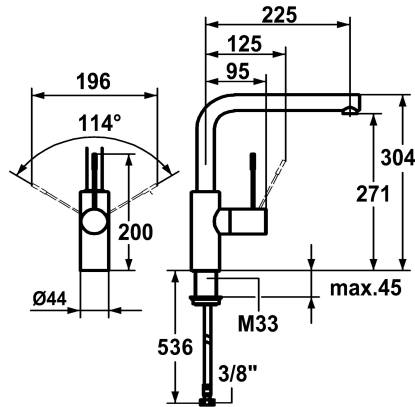

KWC ONO Eengrepsmengkraan - Keuken

Modell-Linie: ONO | 10.151.013.000FL
Kranen | Eengreepkranen

KWC-No.

121858
chromeline, A 225

- * Eengrepsmengkraan
- * Positionering van de hendel rechts of links mogelijk
- * Hendel van chirurgisch staal
- * Draaibare uitloop 360°
- Neoperl® Caché®
- * OptimalSpace - Royale was- en werkomgeving
- * KWC patroon M 35 H

- met keramische-schijventechniek
- debiet en temperatuur traploos instelbaar
- * Flexibele aansluitlangen 3/8"
- * Bevestiging met schroefdraadhuls M33 x 1.5
- * Tafelboring ø35 mm
- * Apart bestellen (optie of indien nodig):
- Korte hendel, L 70 mm Z.535.995

Technical Data

A_Spout_Spray
Connection
Uitloop
Handling
Kleurcode
Installation_type
Faucet_typ
Hoogteafmeting
G_Acoustic_group
Projection_A
EnergyLabelCH
Afmetingen wateruitlaat
Materiaal

12 l/min (3 bar)
flexibele aansluitlangen
draaibaar
zijdelings bediend
chromeline
staande montage
Hebelmischer
304
I
A225
C
271
Messing