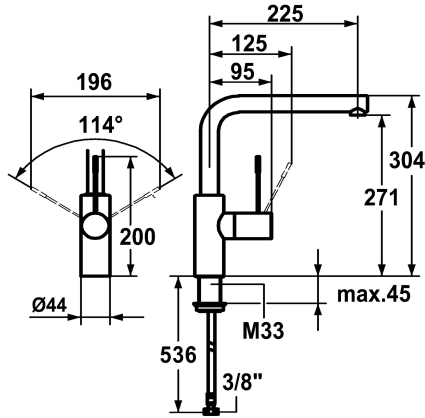

## KWC ONO Eengrepsmengkraan - keuken

Modell-Linie: ONO | 10.151.013.000FL  
Kranen | Eengreepkranen

### KWC-No.

**121858**  
chromeline, A 225, flexibele aansluitslangen 3/8"

- \* Eengrepsmengkraan
- \* Positionering van de hendel rechts of links mogelijk
- \* Hendel van chirurgisch staal
- \* Draaibare uitloop 360°
- Neoperl® Caché®
- \* OptimalSpace - Royale was- en werkomgeving
- \* KWC patroon M 35 H

- met keramische-schijventechniek
- debiet en temperatuur traploos instelbaar
- \* Flexibele aansluitslangen 3/8"
- \* Bevestiging met schroefdraadhuls M33 x 1.5
- \* Tafelboring ø35 mm
- \* Apart bestellen (optie of indien nodig):
- Korte hendel, L 70 mm Z.535.995

### Technical Data

Auslaufmenge	12 l/min (3 bar)
Anschluss	Flexible Anschlusschläuche 3/8"
Auslauf	schwenkbar
Bedienung	seitenbedient
Farbcode	chromeline
Installationsart	Standmontage
Artikeltyp	Hebelmischer
Mass Höhe	304
Armaturengeräuschgruppe	I
Ausladung A	A 225
Energieetikette (CH)	C
Mass-Wasseraustritt	271
Material	Messing
Schwenkbereich	360°
Ausladung A	225 mm