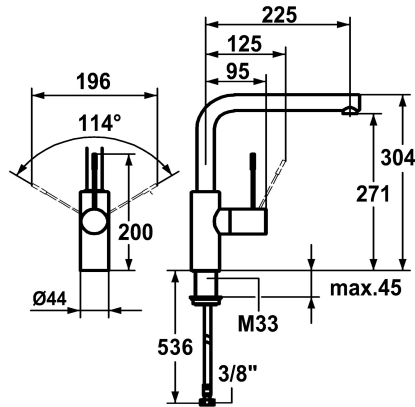

KWC ONO Eengreepsmengkraan - Keuken

Modell-Linie: ONO | 10.151.013.000FL
Kranen | Eengreepkranen

KWC-No.

121858
chromeline, A 225

- * Eengreepsmengkraan
- * Positionering van de hendel rechts of links mogelijk
- * Hendel van chirurgisch staal
- * Draaibare uitloop 360°
- Neoperl® Caché®
- * OptimalSpace - Royale was- en werkomgeving
- * KWC patroon M 35 H

- met keramische-schijventechniek
- debiet en temperatuur traploos instelbaar
- * Flexibele aansluitlangen 3/8"
- * Bevestiging met schroefdraadhuls M33 x 1.5
- * Tafelboring ø35 mm
- * Apart bestellen (optie of indien nodig):
- Korte hendel, L 70 mm Z.535.995

Technical Data

Doorstroomhoeveelheid
schroefverbindingen
Uitloop
Bediening
Kleurcode
Type installatie
Kraan type
Hoogteafmeting
geluidsklasse
Projectie A
Energielabel
Afmetingen wateruitlaat
Materiaal

12 l/min (3 bar)
flexibele aansluitlangen
draaibaar
zijdelings bediend
chromeline
staande montage
Hebelmischer
304
I
A225
C
271
Messing

Reserve onderdelen

KWC ONO

Eengreepsmengkraan - Keuken

Modell-Linie: ONO | 10.151.013.000FL
Kranen | Eengreepkranen

KWC patroon M 35 H

538327
Z.537.582

Service key Neoperl © Caché ©, TJ, 18 mm, groen

634729
CACHETJ