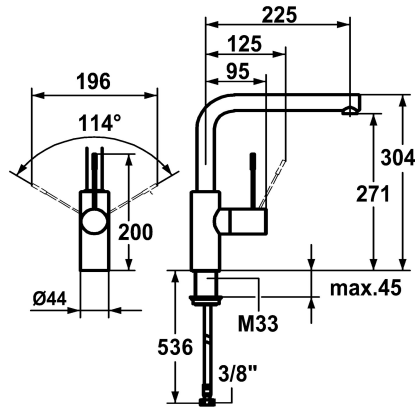

KWC ONO

Miscelatore a leva - Cucina

Modell-Linie: ONO | 10.151.013.000FL

Rubinetterie per bagni | Rubinetterie monocomando

KWC-No.

121858

chromeline, A 225, tubi flessibili di collegamento

- * Miscelatore a leva
- * Posizione della leva possibile a destra o a sinistra
- * Leva in acciaio chirurgico
- * Bocca orientabile 360°
- Neoperl® Caché®
- * OptimalSpace - ampia zona di lavoro e di lavaggio
- * KWC cartuccia M 35 H

- con tecnica a dischi in ceramica
- regolazione continua della portata e della temperatura
- * Tubi flessibili di collegamento da 3/8"
- * Fissaggio tramite raccordo filettato M33 x 1.5
- * Foratura ø35 mm
- * Ordinare separatamente (opzionale o se necessario):
- Leva corta, L 70 mm Z.535.995

Dati tecnici

Portata
Raccordo
Bocca
Operazione
Codice colore
Tipo di installazione
Tipo di rubinetto
Dimensioni in altezza
Classe di rumorosità
Proiezione A
Etichetta energetica
Dimensioni uscita acqua
Materiale
teamNumber
sonitasTroeschNumber

12 l/min (3 bar)
tubi di collegamento flessibili
orientabile
azionamento laterale
chromeline
montaggio fisso
Hebelmischer
304
I
A225
C
271
Ottone
726678.502
6113 892.501

Pezzi di ricambio

KWC ONO

Miscelatore a leva - Cucina