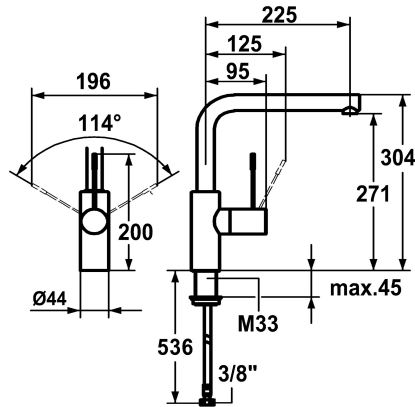

KWC ONO

Mitigeur à levier - Cuisine

Modell-Linie: ONO | 10.151.013.000FL
Robinetteries | Robinets à monocommande

KWC-No.

121858

chromeline, A 225, raccords flexibles

- * Mitigeur à levier
- * Position du levier possible à droite ou à gauche
- * Levier en acier chirurgical
- * Bec orientable 360°
- Neoperl® Caché®
- * OptimalSpace - un espace de lavage ou de travail généreux
- * KWC cartouche M 35 H

- avec technique à disques céramique
- réglage de débit et de température continu
- * Raccords flexibles 3/8"
- * Fixation par tige filetée M33 x 1,5
- Perçage utile ø35 mm
- * À commander séparément (optionnel ou si nécessaire):
- Levier court, L 70 mm Z.535.995

Données techniques

| | |
|--------------------------------------|----------------------------------|
| Débit | 12 l/min (3 bar) |
| Raccord | tuyaux de raccordement flexibles |
| goulot | orientable |
| Commande | commande latérale |
| Code couleur | chromeline |
| Type d'installation | montage vertical |
| Type de robinet | Hebelmischer |
| Dimension de la hauteur | 304 |
| Groupe de bruit pour la robinetterie | I |
| Projection A | A225 |
| Label énergétique | C |
| Dimension de la sortie d'eau | 271 |
| Matière | Laiton |

Pièces de rechange

KWC ONO

Mitigeur à levier - Cuisine

Modell-Linie: ONO | 10.151.013.000FL
Robinettes | Robinets à monocommande

Cartouche M 35 H

538327
Z.537.582

Service clé Neoperl © Caché ©, TJ, 18 mm, vert