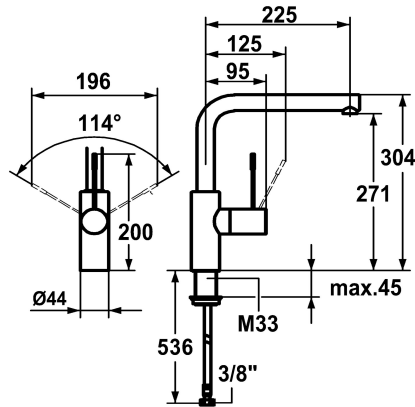

KWC ONO Mitigeur à levier - Cuisine

Modell-Linie: ONO | 10.151.013.000FL
Robinetteries | Robinets à monocommande

KWC-No.

121858
chromeline, A 225, raccords flexibles

- * Mitigeur à levier
- * Position du levier possible à droite ou à gauche
- * Levier en acier chirurgical
- * Bec orientable 360°
- Neoperl® Caché®
- * OptimalSpace - un espace de lavage ou de travail généreux
- * KWC cartouche M 35 H

- avec technique à disques céramique
- réglage de débit et de température continu
- * Raccords flexibles 3/8"
- * Fixation par tige filetée M33 x 1.5
- Perçage utile ø35 mm
- * À commander séparément (optionnel ou si nécessaire):
- Levier court, L 70 mm Z.535.995

Données techniques

Débit
Raccord
goulot
Commande
Code couleur
Type d'installation
Type de robinet
Dimension de la hauteur
Groupe de bruit pour la robinetterie
Projection A
Label énergétique
Dimension de la sortie d'eau
Matière
teamNumber
sonitasTroeschNumber

12 l/min (3 bar)
tuyaux de raccordement flexibles
orientable
commande latérale
chromeline
montage vertical
Hebelmischer
304
l
A225
C
271
Laiton
726678.502
6113 892.501

Pièces de rechange

KWC ONO

Mitigeur à levier - Cuisine