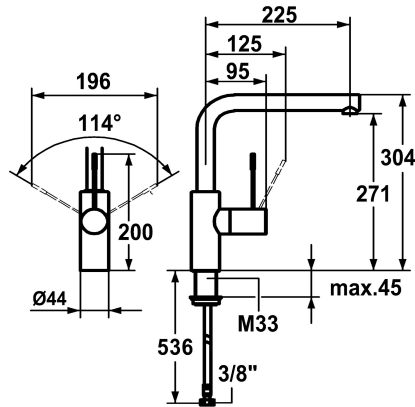

KWC ONO

Hebelmischer - Küche

Modell-Linie: ONO | 10.151.013.000FL

Armaturen | Manuelle Armaturen

KWC-Nr.

121858

chromeline, A 225, flexible Anschlusschläuche

- * Hebelmischer
- * Positionierung des Hebels rechts oder links möglich
- * Bedienungshebel aus Medizinalstahl
- * Schwenkauslauf 360°
- Neoperl® Caché®
- * OptimalSpace - grosszügiger Wasch- / Arbeitsbereich
- * KWC Steuerpatrone M 35 H

- mit Keramikscheibentechnik
- Auslaufmenge und Temperatur stufenlos einstellbar
- * Flexible Anschlusschläuche 3/8"
- * Befestigung mit Gewindestützen M33 x 1.5
- Tischbohrung ø35 mm
- * Separat bestellen (optional oder falls erforderlich):
- Kurzer Hebel, L 70 mm Z.535.995

Technische Daten

Auslaufmenge
Anschluss
Auslauf
Bedienung
Farbcode
Installationsart
Armaturtyp
Mass Höhe
Armaturengeräuschgruppe
Ausladung A
Energie Etikette
Mass-Wasseraustritt
Material

12 l/min (3 bar)
Flexible Anschlusschläuche
schwenkbar
seitenbedient
chromeline
Standmontage
Hebelmischer
304
I
A 225
C
271
Messing

Ersatzteile

KWC ONO

Hebelmischer - Küche

Modell-Linie: ONO | 10.151.013.000FL

Armaturen | Manuelle Armaturen

Steuerpatrone M 35 H

538327
Z.537.582

**Service Schlüssel Neoperl © Caché ©,
TJ, 18 mm, grün**