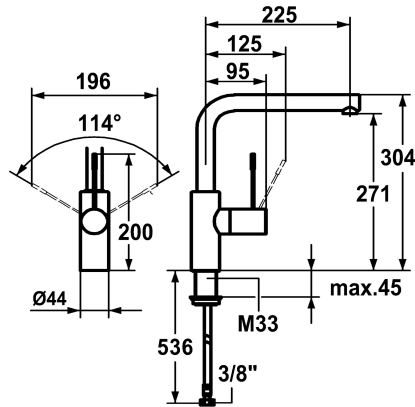

KWC ONO

Hebelmischer - Küche

Modell-Linie: ONO | 10.151.013.000FL
Armaturen | Manuelle Armaturen

KWC-Nr.

121858

chromeline, A 225, flexible Anschlusschläuche

- * Hebelmischer
- * Positionierung des Hebels rechts oder links möglich
- * Bedienungshebel aus Medizinalstahl
- * Schwenkauslauf 360°
- Neoperl® Caché®
- * OptimalSpace - grosszügiger Wasch- / Arbeitsbereich
- * KWC Steuerpatrone M 35 H

- mit Keramikscheibentechnik
- Auslaufmenge und Temperatur stufenlos einstellbar
- * Flexible Anschlusschläuche 3/8"
- * Befestigung mit Gewindestutzen M33 x 1.5
- Tischbohrung ø35 mm
- * Separat bestellen (optional oder falls erforderlich):
- Kurzer Hebel, L 70 mm Z.535.995

Technische Daten

Auslaufmenge	12 l/min (3 bar)
Anschluss	Flexible Anschlusschläuche
Auslauf	schwenkbar
Bedienung	seitenbedient
Farbcode	chromeline
Installationsart	Standmontage
Armaturtyp	Hebelmischer
Mass Höhe	304
Armaturengeräuschgruppe	I
Ausladung A	A 225
Energie Etikette	C
Mass-Wasseraustritt	271
Material	Messing
teamNumber	726678.502
sonitasTroeschNumber	6113 892.501

Ersatzteile

KWC ONO Hebelmischer - Küche

Modell-Linie: ONO | 10.151.013.000FL
Armaturen | Manuelle Armaturen

Steuerpatrone M 35 H

538327
Z.537.582

**Service Schlüssel Neoperl © Caché ©,
TJ, 18 mm, grün**

634729
CACHETJ