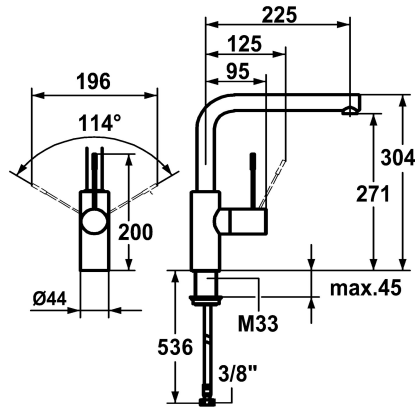

## KWC ONO

Hebelmischer - Küche

Modell-Linie: ONO | 10.151.013.000FL

Armaturen | Manuelle Armaturen

### KWC-Nr.

**121858**

chromeline, A 225, flexible Anschlusschläuche

- \* Hebelmischer
- \* Positionierung des Hebels rechts oder links möglich
- \* Bedienungshebel aus Medizinalstahl
- \* Schwenkauslauf 360°
- Neoperl® Caché®
- \* OptimalSpace - grosszügiger Wasch- / Arbeitsbereich
- \* KWC Steuerpatrone M 35 H

- mit Keramikscheibentechnik
- Auslaufmenge und Temperatur stufenlos einstellbar
- \* Flexible Anschlusschläuche 3/8"
- \* Befestigung mit Gewindestutzen M33 x 1.5
- Tischbohrung ø35 mm
- \* Separat bestellen (optional oder falls erforderlich):
- Kurzer Hebel, L 70 mm Z.535.995

### Technische Daten

Auslaufmenge
Anschluss
Auslauf
Bedienung
Farbcode
Installationsart
Armaturtyp
Mass Höhe
Armaturengeräuschgruppe
Ausladung A
Energie Etikette
Mass-Wasseraustritt
Material

12 l/min (3 bar)
Flexible Anschlusschläuche
schwenkbar
seitenbedient
chromeline
Standmontage
Hebelmischer
304
I
A 225
C
271
Messing