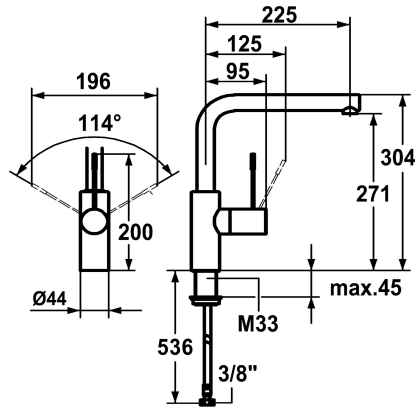

KWC ONO

Hebelmischer - Küche

Modell-Linie: ONO | 10.151.013.000FL

Armaturen | Manuelle Armaturen

KWC-Nr.

121858

chromeline, A 225, flexible Anschlusschläuche

- * Hebelmischer
- * Positionierung des Hebels rechts oder links möglich
- * Bedienungshebel aus Medizinalstahl
- * Schwenkauslauf 360°
- Neoperl® Caché®
- * OptimalSpace - grosszügiger Wasch- / Arbeitsbereich
- * KWC Steuerpatrone M 35 H

- mit Keramikscheibentechnik
- Auslaufmenge und Temperatur stufenlos einstellbar
- * Flexible Anschlusschläuche 3/8"
- * Befestigung mit Gewindestützen M33 x 1.5
- Tischbohrung ø35 mm
- * Separat bestellen (optional oder falls erforderlich):
- Kurzer Hebel, L 70 mm Z.535.995

Technische Daten

Auslaufmenge
Anschluss
Auslauf
Bedienung
Farbcode
Installationsart
Armaturtyp
Mass Höhe
Armaturengeräuschgruppe
Ausladung A
Energie Etikette
Mass-Wasseraustritt
Material

12 l/min (3 bar)
Flexible Anschlusschläuche
schwenkbar
seitenbedient
chromeline
Standmontage
Hebelmischer
304
I
A 225
C
271
Messing

Ersatzteile

Steuerpatrone M 35 H

538327
Z.537.582

Service Schlüssel Neoperl © Caché ©, TJ, 18 mm, grün

634729
Z.634.729

Kombischlüssel ONO

635392
Z.635.392
