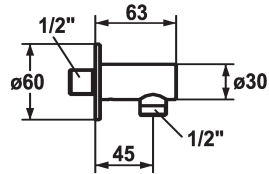

KWC

Hose connection style

Modell-Linie: **SHOWERCULTURE** | 26.000.610.000

Armatura natryskowa | Wyposażenie dodatkowe do armatur natryskowych

KWC-No.

121823
chromeline

125067
matt black

125068
brushed steel

ATT-KWC-FARBCODE

chromeline

matt black

brushed steel

* Hose connection style
* Intrinsicly safe against backflow

* Connecting thread 1/2"

Dane techniczne

średnicy