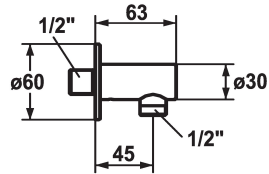

KWC SHOWERCULTURE Slangaansluiting Style

Modell-Linie: **SHOWERCULTURE** | 26.000.610.000
Douches | Accessoires voor douches

KWC-No.

121823
chromeline

125067
matt black

125068
brushed steel

Kleurcode

chromeline

matt black

brushed steel

* Slangaansluiting style
* Beveiligd tegen terugstroming

* Aansluitschroefdraad 1/2"

Technical Data

Diameter
Kleurcode
Installation_type
Faucet_typ
G_Acoustic group
Measure_L
Materiaal

D60
chromeline
Wandmontage
Schlauchanschluss
I
L45
Messing