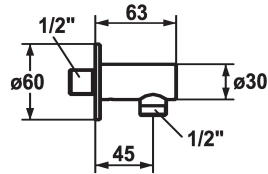

KWC SHOWERCULTURE Slangaansluiting Style

Modell-Linie: **SHOWERCULTURE** | 26.000.610.000
Douches | Accessoires voor douches

KWC-No.

121823
chromeline

125067
matt black

125068
brushed steel

Kleurcode

chromeline

matt black

brushed steel

* Slangaansluiting style
* Beveiligd tegen terugstroming

* Aansluitschroefdraad 1/2"

Technical Data

Diameter
Kleurcode
Type installatie
Kraan type
geluidsklasse
Afmeting lengte
Materiaal

D60
chromeline
Wandmontage
Schlauchanschluss
I
L45
Messing