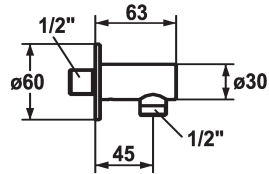

## KWC

Raccordo per tubo flessibile style

Modell-Linie: SHOWERCULTURE | 26.000.610.000

Rubinerie per doccia | Accessori per doccia

### Codice colore

chromeline

matt black

brushed steel

\* Raccordo per tubo flessibile style

\* Con sicurezza antiriflusso

\* Filettatura raccordo 1/2"

### Dati tecnici

Diametro

D60

Codice colore

chromeline

Tipo di installazione

Installazione a parete

Tipo di rubinetto

Schlauchanschluss

Classe di rumorosità

I

Dimensione lunghezza

L45

Materiale

Ottone

teamNumber