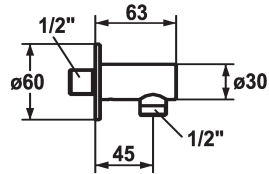

KWC

Coude mural style

Modell-Linie: SHOWERCULTURE | 26.000.610.000

Douches | Accessoires

KWC-No.

121823
chromeline

125067
matt black

125068
brushed steel

Code couleur

chromeline

matt black

brushed steel

* Coude mural style
* Anti-refoulement intégré

* Raccord 1/2"

Données techniques

Diamètre
Code couleur
Type d'installation
Type de robinet
Groupe de bruit pour la robinetterie
Cote Longueur
Matière