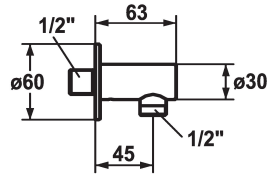

### KWC-No.

**121823**  
chromeline

**125067**  
matt black

**125068**  
brushed steel

### Code couleur

chromeline

matt black

brushed steel

\* Coude mural style  
\* Anti-refoulement intégré

\* Raccord 1/2"

### Données techniques

Diamètre

D60

Code couleur

chromeline

Type d'installation

Montage mural

Type de robinet

Schlauchanschluss

Groupe de bruit pour la robinetterie

I

Cote Longueur

L45

Matière

Laiton

teamNumber