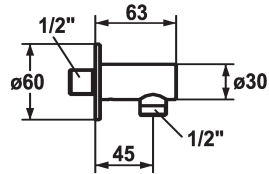

### KWC-No.

**121823**  
chromeline

**125067**  
matt black

**125068**  
brushed steel

### Code couleur

chromeline

matt black

brushed steel

\* Coude mural style  
\* Anti-refoulement intégré

\* Raccord 1/2"

### Données techniques

Diamètre
Code couleur
Type d'installation
Type de robinet
Groupe de bruit pour la robinetterie
Cote Longueur
Matière

D60
chromeline
Montage mural
Schlauchanschluss
I
L45
Laiton