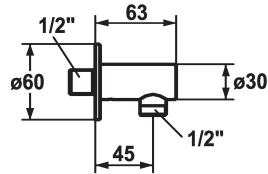

KWC SHOWERCULTURE

Hose connection style

Modell-Linie: SHOWERCULTURE | 26.000.610.000

Duchas | Accesorios Ducha

KWC-No.

121823
chromeline

125067
matt black

125068
brushed steel

Código de color

chromeline

matt black

brushed steel

* Conexión tubo flexible style

* Seguro contra retorno

* Racor conexión 1/2"

Datos técnicos

Diámetro

Código de color

Tipo de instalación

Tipo de grifo

Grupo de ruido

Dimensión longitud

Material

D60