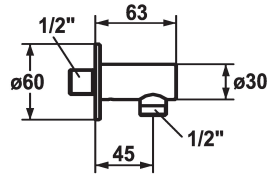

KWC

Hose connection style

Modell-Linie: **SHOWERCULTURE** | 26.000.610.000

Sprchové armatury | Příslušenství Sprchy

KWC-No.

121823
chromeline

125067
matt black

125068
brushed steel

ATT-KWC-FARBCODE

chromeline

matt black

brushed steel

* Hose connection style
* Intrinsicly safe against backflow

* Connecting thread 1/2"

Technické údaje

ATT-KWC-DURCHMESSER

I

Measure_L

L45

Materiál

mosaz