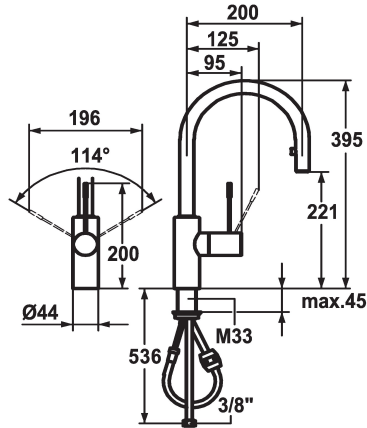

### KWC-No.

**121797**  
chromeline, A 200

**121496**  
roestvrij staal, A 200

### Kleurcode

chromeline

RVS

- \* Eengreepsmengkraan
- \* Positionering van de hendel rechts of links mogelijk
- \* Hendel van chirurgisch staal
- \* TouchProtect - mengkraanromp wordt niet heet
- \* Verborgen uittrekbare perlator
- Neoperl® Caché®
- tot 700 mm uittrekbaar
- slangoppervlak passend bij oppervlak van mengkraan
- \* Slangdoorvoer, draaibaar 360°
- \* EasyLock - Eenvoudig intrekken van de uittrekbare vaardouche

- \* OptimalSpace - Royale was- en werkomgeving
- \* KWC patroon M 35 H
- met keramische-schijventechniek
- debiet en temperatuur traploos instelbaar
- \* Flexibele aansluitslangen 3/8"
- \* Bevestiging met schroefdraadhuls M33 x 1.5
- \* Tafelboring ø35 mm
- \* Apart bestellen (optie of indien nodig):
- Korte hendel, L 70 mm Z.535.995

B

Afmetingen wateruitlaat

221

Materiaal

Messing