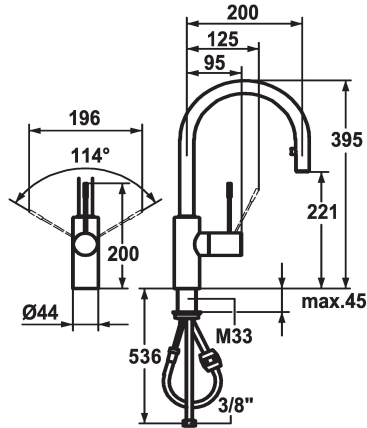

### KWC-No.

**121797**

chromeline, A 200, tubi flessibili di collegamento

**121496**

acciaio inox, A 200, tubi flessibili di collegamento

### Codice colore

chromeline

acciaio inox

- \* Miscelatore a leva
- \* Posizione della leva possibile a destra o a sinistra
- \* Leva in acciaio chirurgico
- \* TouchProtect - protezione dalle scottature grazie al sistema a intercapedine
- \* Doccia estraibile nascosto
- Neoperl® Caché®
- estraibile fino a 700 mm
- superficie del tubo flessibile abbinata alla superficie della rubinetteria
- \* Passaggio tubo flessibile, orientabile 360°

- \* EasyLock - ritorno automatico nella posizione iniziale
- \* OptimalSpace - ampia zona di lavoro e di lavaggio
- \* KWC cartuccia M 35 H
- con tecnica a dischi in ceramica
- regolazione continua della portata e della temperatura
- \* Tubi flessibili di collegamento da 3/8"
- \* Fissaggio tramite raccordo filettato M33 x 1.5
- \* Foratura ø35 mm
- \* Ordinare separatamente (opzionale o se necessario):
- Leva corta, L 70 mm Z.535.995

10 l/min (3 bar)
tubi di collegamento flessibili
orientabile
azionamento laterale
Doccia estraibile
chromeline
montaggio fisso
Hebelmischer
395
II
A200
B
221
Ottone