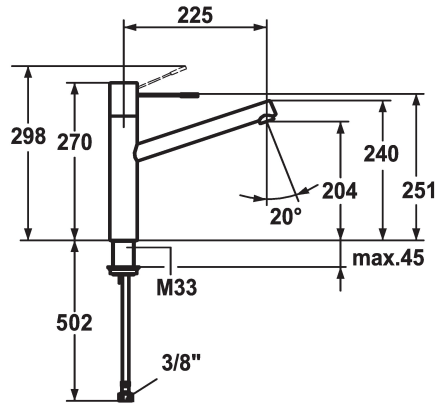

### KWC-No.

**121794**  
chromeline, A 225

**121492**  
roestvrij staal, A 225

### Kleurcode

chromeline

RVS

\* Eengreepsmengkraan  
\* Hendel van chirurgisch staal  
\* Draaibare uitloop 270°  
- Neoperl® Caché®  
\* KWC patroon M 35 H

- met keramische-schijventechniek  
- debiet en temperatuur traploos instelbaar  
\* Flexibele aansluitslangen 3/8"  
\* Bevestiging met schroefdraadhuls M33 x 1.5  
\* Tafelboring ø35 mm

Hoogteafmeting

G\_Acoustic group

Projection\_A

EnergyLabelCH

Afmetingen wateruitlaat

Materiaal

12 l/min (3 bar)

flexibele aansluitslangen