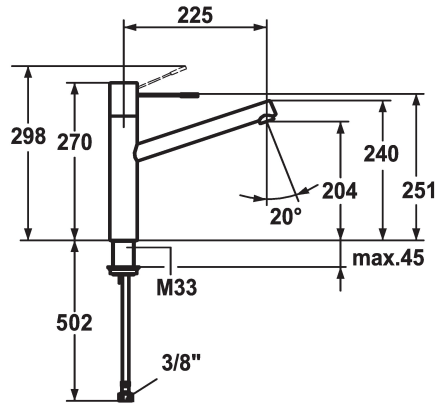

KWC ONO Eengreepsmengkraan

Modell-Linie: ONO | 10.151.023.000FL
Kranen | Eengreepkranen

KWC-No.

121794
chromeline, A 225, flexible connection hoses

121492
stainless steel, A 225, flexible connection hoses

* Eengreepsmengkraan
* Hendel van chirurgisch staal
* Draaibare uitloop 270°
- Neoperl® Caché®
* KWC patroon M 35 H

Kleurcode

chromeline

RVS

- met keramische-schijventechniek
- debiet en temperatuur traploos instelbaar
* Flexibele aansluitlangen 3/8"
* Bevestiging met schroefdraadhuls M33 x 1.5
* Tafelboring ø35 mm

Technical Data

Doorstroomhoeveelheid

12 l/min (3 bar)

schroefverbindingen

flexibele aansluitlangen

uitloop

draaibaar

Bediening

bovenbediening

Kleurcode

chromeline

Type installatie

staande montage

Kraan type

Hebelmischer

Hoogteafmeting