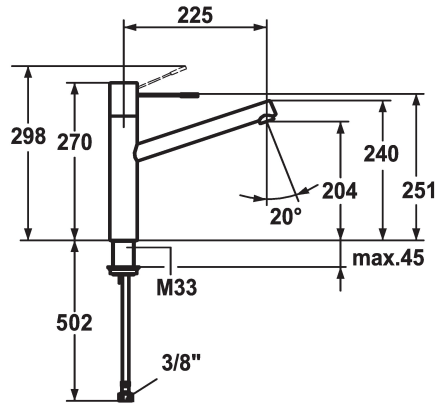

KWC ONO Mitigeur à levier - Cuisine

Modell-Linie: ONO | 10.151.023.000FL
Robinetteries | Robinets à monocommande

KWC-No.

121794
chromeline, A 225, raccords flexibles

121492
acier inoxydable, A 225, raccords flexibles

- * Mitigeur à levier
- * Levier en acier chirurgical
- * Bec orientable 270°
- Neoperl® Caché®
- * KWC cartouche M 35 H

Code couleur

chromeline

acier inoxydable

- avec technique à disques céramique
- réglage de débit et de température continu
- * Raccords flexibles 3/8"
- * Fixation par tige filetée M33 x 1.5
- Perçage utile ø35 mm

Données techniques

Débit
Raccord
goulot
Commande
Code couleur
Type d'installation
Type de robinet
Dimension de la hauteur
Groupe de bruit pour la robinetterie
Projection A
Label énergétique
Dimension de la sortie d'eau
Matière

12 l/min (3 bar)
tuyaux de raccordement flexibles
orientable
commande par le haut
chromeline
montage vertical
Hebelmischer
270
I
A225
C
204
Laiton

Pièces de rechange

KWC ONO

Mitigeur à levier - Cuisine

Modell-Linie: ONO | 10.151.023.000FL