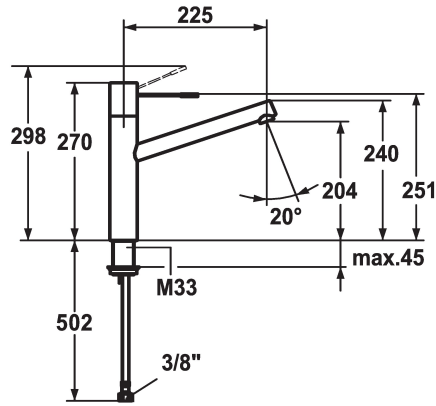

### KWC-No.

**121794**  
chromeline, A 225, raccords flexibles

**121492**  
acier inoxydable, A 225, raccords flexibles

- \* Mitigeur à levier
- \* Levier en acier chirurgical
- \* Bec orientable 270°
- Neoperl® Caché®
- \* KWC cartouche M 35 H

### Code couleur

chromeline

acier inoxydable

- avec technique à disques céramique
- réglage de débit et de température continu
- \* Raccords flexibles 3/8"
- \* Fixation par tige filetée M33 x 1.5
- Perçage utile ø35 mm

### Données techniques

Débit
Raccord
goulot
Commande
Code couleur
Type d'installation
Type de robinet
Dimension de la hauteur
Groupe de bruit pour la robinetterie
Projection A
Label énergétique
Dimension de la sortie d'eau
Matière

12 l/min (3 bar)
tuyaux de raccordement flexibles
orientable
commande par le haut
chromeline
montage vertical
Hebelmischer
270
I
A225
C
204
Laiton