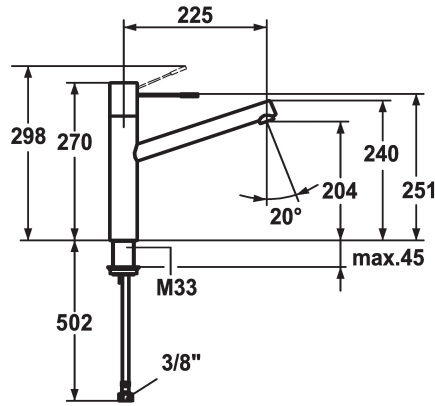

### KWC-Nr.

**121794**  
chromeline, A 225, flexible Anschlusschläuche

**121492**  
edelstahl, A 225, flexible Anschlusschläuche

- \* Hebelmischer
- \* Bedienungshebel aus Medizinalstahl
- \* Schwenkauslauf 270°
- Neoperl® Caché®
- \* KWC Steuerpatrone M 35 H

### Farbcode

chromeline

Edelstahl

- mit Keramikscheibentechnik
- Auslaufmenge und Temperatur stufenlos einstellbar
- \* Flexible Anschlusschläuche 3/8"
- \* Befestigung mit Gewindestutzen M33 x 1.5
- Tischbohrung ø35 mm

### Technische Daten

Auslaufmenge
Anschluss
Auslauf
Bedienung
Farbcode
Installationsart
Armaturtyp
Mass Höhe
Armaturengeräuschgruppe
Ausladung A
Energie Etikette
Mass-Wasseraustritt
Material

12 l/min (3 bar)
Flexible Anschlusschläuche
schwenkbar
topbedient
chromeline
Standmontage
Hebelmischer
270
I
A 225
C
204
Messing