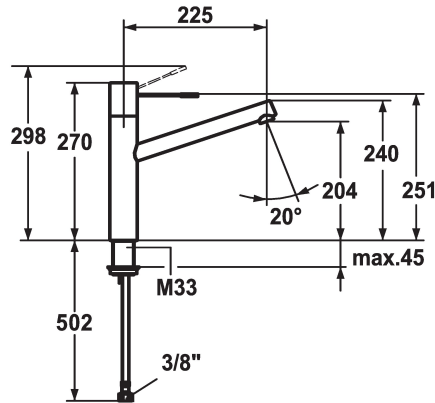

KWC ONO

Hebelmischer - Küche

Modell-Linie: ONO | 10.151.023.000FL
Armaturen | Manuelle Armaturen

KWC-Nr.

121794
chromeline, A 225, flexible Anschlusschläuche

121492
edelstahl, A 225, flexible Anschlusschläuche

- * Hebelmischer
- * Bedienungshebel aus Medizinalstahl
- * Schwenkauslauf 270°
- Neoperl® Caché®
- * KWC Steuerpatrone M 35 H

Farbcode

chromeline

Edelstahl

- mit Keramikscheibentechnik
- Auslaufmenge und Temperatur stufenlos einstellbar
- * Flexible Anschlusschläuche 3/8"
- * Befestigung mit Gewindestutzen M33 x 1.5
- Tischbohrung ø35 mm

Technische Daten

Auslaufmenge
Anschluss
Auslauf
Bedienung
Farbcode
Installationsart
Armaturtyp
Mass Höhe
Armaturengeräuschgruppe
Ausladung A
Energie Etikette
Mass-Wasseraustritt
Material

12 l/min (3 bar)
Flexible Anschlusschläuche
schwenkbar
topbedient
chromeline
Standmontage
Hebelmischer
270
I
A 225
C
204
Messing

Ersatzteile

KWC ONO Hebelmischer - Küche

Modell-Linie: ONO | 10.151.023.000FL
Armaturen | Manuelle Armaturen

Steuerpatrone M 35 H

538327
Z.537.582

**Service Schlüssel Neoperl © Caché ©,
TJ, 18 mm, grün**

634729
CACHETJ