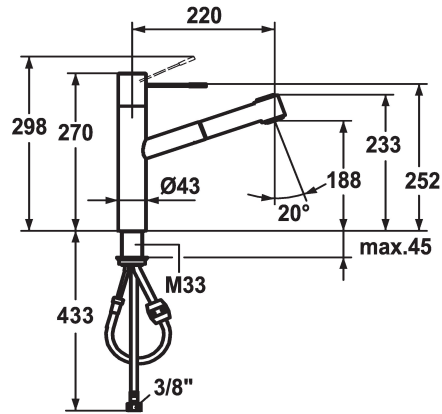

KWC ONO Eengreepsmengkraan

Modell-Linie: ONO | 10.151.033.000FL
Kranen | Eengreepkranen

KWC-No.

121791
chromeline, A 220, flexible connection hoses

121488
stainless steel, A 220, flexible connection hoses

Kleurcode

chromeline

RVS

- * Eengreepsmengkraan
- * Hendel van chirurgisch staal
- * TouchProtect - mengkraanromp wordt niet heet
- * Uittrekbare vaardouche
- SprayClean - actieve kalkverwijdering en snelle reiniging van de zeef
- tot 700 mm uittrekbaar
- PowerClean - automatische terugschakeling
- slangoppervlak passend bij oppervlak van mengkraan

- * Slangdoorvoer, draaibaar 105°
- * EasyLock - Eenvoudig intrekken van de uittrekbare vaardouche
- * KWC patroon M 35 H
- met keramische-schijventechniek
- debiet en temperatuur traploos instelbaar
- * Flexibele aansluitslangen 3/8"
- * Bevestiging met schroefdraadhuls M33 x 1.5
- * Tafelboring ø35 mm

A220

EnergyLabelCH

B

Afmetingen wateruitlaat

188

Materiaal

Messing