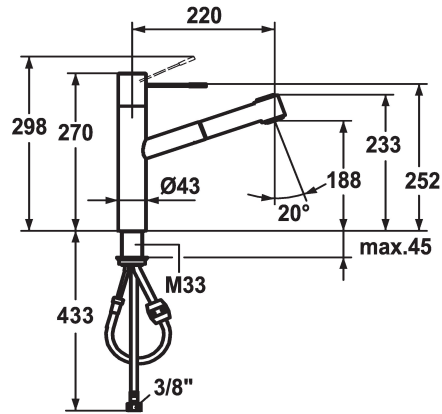

KWC ONO Eengreepsmengkraan

Modell-Linie: ONO | 10.151.033.000FL
Kranen | Eengreepkranen

KWC-No.

121791
chromeline, A 220, flexible connection hoses

121488
stainless steel, A 220, flexible connection hoses

- * Slangdoorvoer, draaibaar 105°
- * EasyLock - Eenvoudig intrekken van de uittrekbare vaardouche
- * KWC patroon M 35 H
- met keramische-schijventechniek
- debiet en temperatuur traploos instelbaar
- * Flexibele aansluitslangen 3/8"
- * Bevestiging met schroefdraadhuls M33 x 1.5
- * Tafelboring ø35 mm

staande montage

Kraan type

Hebelmischer

Hoogteafmeting

270

geluidsklasse

II

Projectie A

A220

Energielabel

B

Afmetingen wateruitlaat

188

Materiaal

Messing

Reserve onderdelen