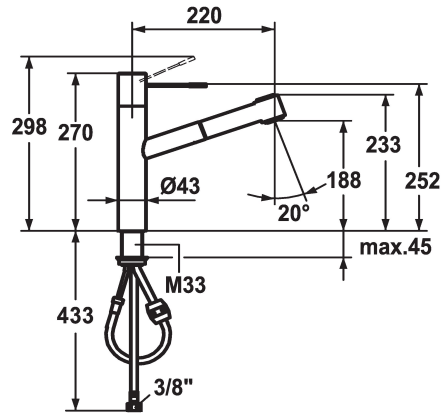

KWC ONO

Miscelatore a leva - Cucina

Modell-Linie: ONO | 10.151.033.000FL

Rubinerterie per bagni | Rubinerterie monocomando

KWC-No.

121791

chromeline, A 220, tubi flessibili di collegamento

121488

rubinetteria

* Passaggio tubo flessibile, orientabile 105°

* EasyLock - ritorno automatico nella posizione iniziale

* KWC cartuccia M 35 H

- con tecnica a dischi in ceramica

- regolazione continua della portata e della temperatura

* Tubi flessibili di collegamento da 3/8"

* Fissaggio tramite raccordo filettato M33 x 1.5

* Foratura ø35 mm

Dati tecnici

Portata getto pioggia

13 l/min (3 bar)

Portata getto normale

12 l/min (3 bar)

Codice colore

chromeline

Tipo di installazione

montaggio fisso

Tipo di rubinetto

Hebelmischer

Dimensioni in altezza

270