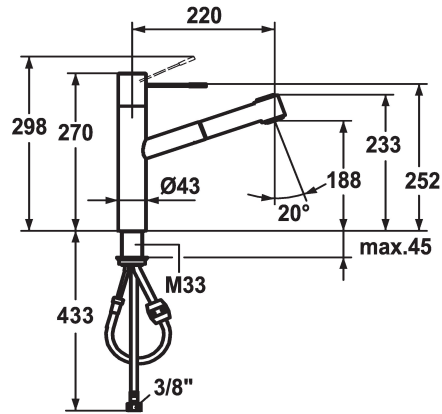

KWC ONO Mitigeur à levier - Cuisine

Modell-Linie: ONO | 10.151.033.000FL
Robinetteries | Robinets à monocommande

KWC-No.

121791
chromeline, A 220, raccords flexibles

121488
acier inoxydable, A 220, raccords flexibles

- surface du flexible assortie à la surface de la robinetterie
- * Guide flexible orientable 105°
- * EasyLock - rétractation aisée de la douchette extractible
- * KWC cartouche M 35 H
- avec technique à disques céramique
- réglage de débit et de température continu
- * Raccords flexibles 3/8"
- * Fixation par tige filetée M33 x 1.5
- Perçage utile ø35 mm

Données techniques

Débit jet pluie
Débit jet normal
Raccord
goulot
Commande
Douchette de cuisine
Code couleur
Type d'installation
Type de robinet
Dimension de la hauteur
Groupe de bruit pour la robinetterie
Projection A
Label énergétique
Dimension de la sortie d'eau
Matière

13 l/min (3 bar)
12 l/min (3 bar)
tuyaux de raccordement flexibles
orientable
commande par le haut
Douchette extractible
chromeline
montage vertical
Hebelmischer
270
II
A220
B
188
Laiton

Pièces de rechange