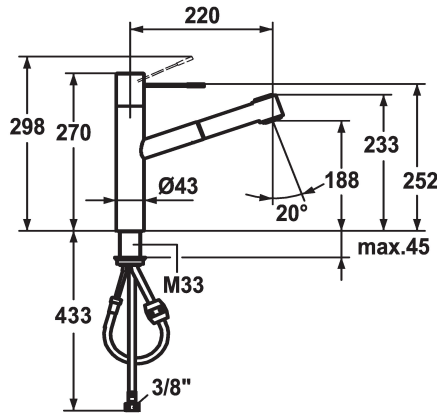

KWC ONO Monomando

Modell-Linie: ONO | 10.151.033.000FL
Griferías de lavabo | Grifo para lavabo

KWC-No.

121791
chromeline, A 220, flexible connection hoses

121488
stainless steel, A 220, flexible connection hoses

Código de color

chromeline

acero

- * Monomando
- * Palanca de acero quirúrgico
- * TouchProtect - el cuerpo del grifo no se calienta
- * Ducha extraíble
 - SprayClean - elimina activamente la cal, limpia rápidamente el depurador
 - extraíble hasta 700 mm
 - PowerClean - retorno automático
 - superficie del tubo a juego con la superficie del grifo

- * Guía tubo flexible, orientable 105°
- * EasyLock - fácil reposicionamiento del dispensador extraíble
- * KWC cartucho M 35 H
 - con tecnología de discos cerámicos
 - caudal y temperatura regulables
- * Tubos conexión flexibles 3/8"
- * Fijación con varilla roscada M33 x 1.5
- * Medida orificios ø35 mm

13 l/min (3 bar)
12 l/min (3 bar)
tubos de conexión flexibles
freno radillo
accionamiento superior
Ducha extraíble
chromeline
Standmontage
Hebelmischer
270
II
A220
B
188
Latón

Piezas de recambio

KWC ONO Monomando