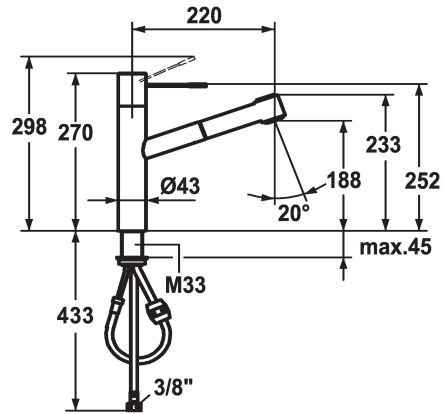

## KWC ONO

Hebelmischer - Küche

Modell-Linie: ONO | 10.151.033.000FL  
Armaturen | Manuelle Armaturen

### KWC-Nr.

**121791**  
chromeline, A 220, flexible Anschlusschläuche

**121488**  
edelstahl, A 220, flexible Anschlusschläuche

- \* Schlauchdurchführung, schwenkbar 105°
- \* EasyLock - einfache Auszugbrausenrückführung
- \* KWC Steuerpatrone M 35 H
- mit Keramikscheibentechnik
- Auslaufmenge und Temperatur stufenlos einstellbar
- \* Flexible Anschlusschläuche 3/8"
- \* Befestigung mit Gewindestutzen M33 x 1.5
- Tischbohrung ø35 mm