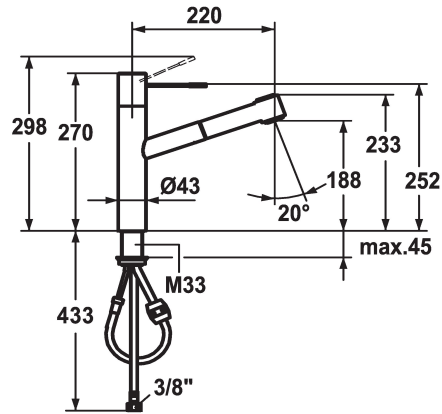

KWC ONO

Hebelmischer - Küche

Modell-Linie: ONO | 10.151.033.000FL
Armaturen | Manuelle Armaturen

KWC-Nr.

121791
chromeline, A 220, flexible Anschlusschläuche

121488
edelstahl, A 220, flexible Anschlusschläuche

Farbcode

chromeline

Edelstahl

- * Hebelmischer
- * Bedienungshebel aus Medizinalstahl
- * TouchProtect - Schutz vor Verbrennungen durch Zweischalenprinzip
- * Auszugbrause
- SprayClean - aktive Kalkbeseitigung und schnelle Siebreinigung
- bis 700 mm ausziehbar
- PowerClean - Siebstrahlmodus, mit Rückstellautomatik
- Schlauchoberfläche passend zu Armaturoberfläche

- * Schlauchdurchführung, schwenkbar 105°
- * EasyLock - einfache Auszugbrausenrückführung
- * KWC Steuerpatrone M 35 H
- mit Keramikscheibentechnik
- Auslaufmenge und Temperatur stufenlos einstellbar
- * Flexible Anschlusschläuche 3/8"
- * Befestigung mit Gewindestutzen M33 x 1.5
- Tischbohrung ø35 mm