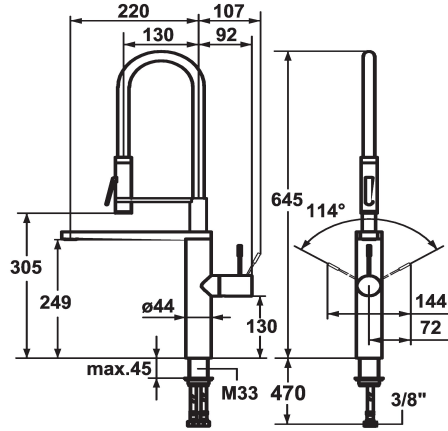

KWC ONO

Eengreepsmengkraan - Keuken

Modell-Linie: ONO | 10.151.423.000FL

Kranen | Eengreepkranen

KWC-No.

121753

chromeline, A 220

122252

roestvrij staal, A 220

Kleurcode

chromeline

RVS

- * Eengreepsmengkraan
- * HighFlex gepatenteerde veerslangtechnologie
- * Positionering van de hendel rechts of links mogelijk
- * Hendel van chirurgisch staal
- * TouchProtect - mengkraanromp wordt niet heet
- * Geïntegreerde onderdrukstelling
- * EasyLock - Eenvoudig intrekken van de uittrekbare vaaddouche
- * Draaibare uitloop 360°
- Neoperl® SLIM®
- * Professionele vaaddouche 360° draaibaar
- SprayClean - actieve kalkverwijdering en snelle reiniging van de

- zeef
- PowerClean - Zeefstraalmodus
- * OptimalSpace - Royale was- en werkomgeving
- * KWC patroon M 35 H
- met keramische-schijfventechiek
- debiet en temperatuur traploos instelbaar
- * Flexibele aansluitlangen 3/8"
- * Bevestiging met schroefdraadhuls M33 x 1.5
- * Tafelboring ø35 mm
- * Levering:
- Vaaddouchehouder Z.535.963

A220/A130

EnergyLabelCH

B

Afmetingen wateruitlaat

249/305

Materiaal

Messing