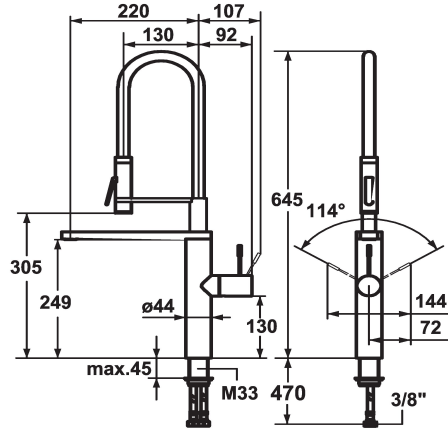

KWC ONO Eengreepsmengkraan - Keuken

Modell-Linie: ONO | 10.151.423.000FL
Kranen | Eengreepkranen

KWC-No.

121753

chromeline, A 220

122252

roestvrij staal, A 220

Kleurcode

chromeline

RVS

- Eengreepsmengkraan
- HighFlex gepatenteerde veerslangtechnologie
- Positionering van de hendel rechts of links mogelijk
- Hendel van chirurgisch staal
- TouchProtect - mengkraanromp wordt niet heet
- Geïntegreerde onderdrukstelling
- EasyLock - Eenvoudig intrekken van de uittrekbare vaardouche
- Draaibare uitloop 360°
- Neoperl® SLIM®
- Professionele vaardouche 360° draaibaar
- SprayClean - actieve kalkverwijdering en snelle reiniging van de

- zeef
- PowerClean - Zeefstraalmodus
- OptimalSpace - Royale was- en werkomgeving
- KWC patroon M 35 H
- met keramische-schijfventechiek
- debiet en temperatuur traploos instelbaar
- Flexibele aansluitslangen 3/8"
- Bevestiging met schroefdraadhuls M33 x 1.5
- Tafelboring ø35 mm
- Levering:
- -Vaardouchehouder Z.535.963

Technical Data

Doorstroomhoeveelheid

11 l/min (3 bar)

Vaardouche: Doorstroomhoeveelheid

3 l/min (3 bar)

schroefverbindingen

flexibele aansluitslangen

Uitloop

draaibaar

Bediening

zijdelings bediend

Keukendouche

highflex®

Kleurcode

chromeline

Type installatie

staande montage

Kraan type

Hebelmischer

Hoogteafmeting

645

geluidsklasse

I

Projectie A

A220/A130

Energielabel

B

Afmetingen wateruitlaat

249/305

Materiaal

Messing

Reserve onderdelen