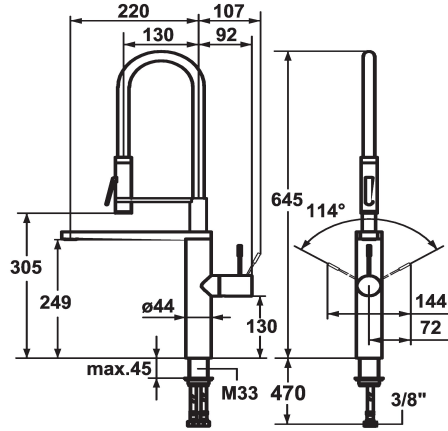

KWC ONO

Miscelatore a leva - Cucina

Modell-Linie: ONO | 10.151.423.000FL

Rubinerterie per bagni | Rubinerterie monocomando

KWC-No.

121753

chromeline, A 220, tubi flessibili di collegamento

122252

acciaio inox, A 220, tubi flessibili di collegamento

Codice colore

chromeline

acciaio inox

- Miscelatore a leva
- Tecnologia brevettata con tubo flessibile elastico HighFlex
- Posizione della leva possibile a destra o a sinistra
- Leva in acciaio chirurgico
- TouchProtect - protezione dalle scottature grazie al sistema a intercapedine
- Deviatore di bassa pressione integrato
- EasyLock - ritorno automatico nella posizione iniziale
- Bocca orientabile 360°
- Neoperl® SLIM®
- Doccia professionale ruotabile di 360°

- SprayClean - eliminazione attiva del calcare e pulizia rapida
- PowerClean - getto a richiesta
- OptimalSpace - ampia zona di lavoro e di lavaggio
- KWC cartuccia M 35 H
- con tecnica a dischi in ceramica
- regolazione continua della portata e della temperatura
- Tubi flessibili di collegamento da 3/8"
- Fissaggio tramite raccordo filettato M33 x 1.5
- Foratura ø35 mm
- Incluso nella fornitura:
- Supporto doccia Z.535.963

Dati tecnici

Portata	11 l/min (3 bar)
Doccia: Portata	3 l/min (3 bar)
Raccordo	tubi di collegamento flessibili
bocca	orientabile
Operazione	azionamento laterale
Doccia in cucina	highflex®
Codice colore	chromeline
Tipo di installazione	montaggio fisso
Tipo di rubinetto	Hebelmischer
Dimensioni in altezza	645
Classe di rumorosità	I
Proiezione A	A220/A130
Etichetta energetica	B
Dimensioni uscita acqua	249/305
Materiale	Ottone

Portata	11 l/min (3 bar)
Doccia: Portata	3 l/min (3 bar)
Raccordo	tubi di collegamento flessibili
bocca	orientabile
Operazione	azionamento laterale
Doccia in cucina	highflex®
Codice colore	chromeline
Tipo di installazione	montaggio fisso
Tipo di rubinetto	Hebelmischer
Dimensioni in altezza	645
Classe di rumorosità	I
Proiezione A	A220/A130
Etichetta energetica	B
Dimensioni uscita acqua	249/305
Materiale	Ottone

Pezzi di ricambio