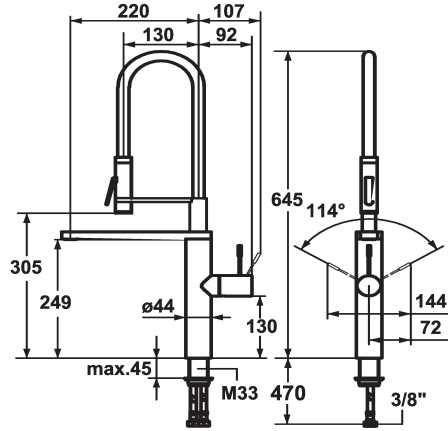

KWC ONO

Miscelatore a leva - Cucina

Modell-Linie: ONO | 10.151.423.000FL

Rubinerterie per bagni | Rubinerterie monocomando

KWC-No.

121753

chromeline, A 220, tubi flessibili di collegamento

122252

acciaio inox, A 220, tubi flessibili di collegamento

Codice colore

chromeline

acciaio inox

- * Miscelatore a leva
- * Tecnologia brevettata con tubo flessibile elastico HighFlex
- * Posizione della leva possibile a destra o a sinistra
- * Leva in acciaio chirurgico
- * TouchProtect - protezione dalle scottature grazie al sistema a intercapedine
- * Deviatore di bassa pressione integrato
- * EasyLock - ritorno automatico nella posizione iniziale
- * Bocca orientabile 360°
- Neoperl® SLIM®
- * Doccia professionale ruotabile di 360°

- SprayClean - eliminazione attiva del calcare e pulizia rapida
- PowerClean - getto a richiesta
- * OptimalSpace - ampia zona di lavoro e di lavaggio
- * KWC cartuccia M 35 H
- con tecnica a dischi in ceramica
- regolazione continua della portata e della temperatura
- * Tubi flessibili di collegamento da 3/8"
- * Fissaggio tramite raccordo filettato M33 x 1.5
- * Foratura ø35 mm
- * Incluso nella fornitura:
- Supporto doccia Z.535.963

Dati tecnici

Portata
Doccia: Portata
Raccordo
Bocca
Operazione
Doccia in cucina
Codice colore
Tipo di installazione
Tipo di rubinetto
Dimensioni in altezza
Classe di rumorosità
Proiezione A
Etichetta energetica
Dimensioni uscita acqua
Materiale
teamNumber