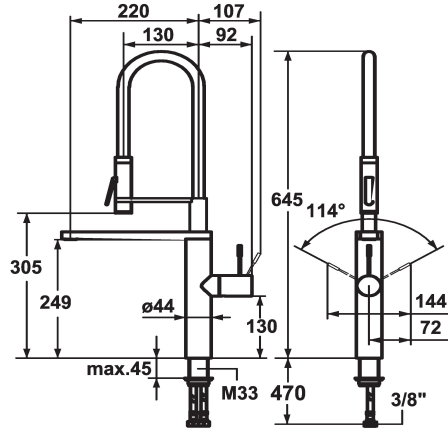

## KWC ONO Mitigeur à levier - Cuisine

Modell-Linie: ONO | 10.151.423.000FL  
Robinettes | Robinets à monocommande

### KWC-No.

**121753**  
chromeline, A 220, raccords flexibles

**122252**  
acier inoxydable, A 220, raccords flexibles

### Code couleur

chromeline

acier inoxydable

- \* Mitigeur à levier
- \* Technologie brevetée HighFlex
- \* Position du levier possible à droite ou à gauche
- \* Levier en acier chirurgical
- \* TouchProtect - protection contre les brûlures grâce au principe de la double coque
- \* Inverseur intégré
- \* EasyLock - rétractation aisée de la douchette extractible
- \* Bec orientable 360°
- Neoperl® SLIM®
- \* Douchette professionnelle orientable 360°
- SprayClean - élimination active du calcaire et nettoyage rapide du

- filtre
- PowerClean - mode jet pluie
- \* OptimalSpace - un espace de lavage ou de travail généreux
- \* KWC cartouche M 35 H
- avec technique à disques céramique
- réglage de débit et de température continu
- \* Raccords flexibles 3/8"
- \* Fixation par tige fileté M33 x 1,5
- Perçage utile  $\varnothing 35$  mm
- \* Livraison:
- Support de douchette Z.535.963